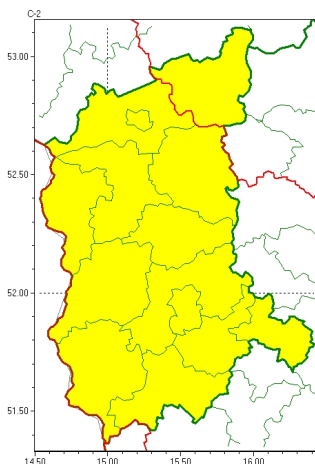

Zasięg ostrzeżeń w województwie

Przymrozki
2025-03-14 11:46

WOJEWÓDZTWO LUBUSKIE **OSTRZEŻENIA METEOROLOGICZNE ZBIORCZO NR 29** **WYKAZ OBOWIĄZUJĄCYCH OSTRZEŻEŃ** **o godz. 11:46 dnia 14.03.2025**

Zjawisko/Stopień zagrożenia	Przymrozki/1
Obszar (w nawiasie numer ostrzeżenia dla powiatu)	powiaty: gorzowski(16), Gorzów Wielkopolski(16), krośnieński(17), międzyrzecki(15), nowosolski(16), ślubicki(17), sulęciński(17), świebodziński(16), wschowski(15), Zielona Góra(16), zielonogórski(16), żagański(16), żarski(15)
Ważność	od godz. 20:00 dnia 14.03.2025 do godz. 10:00 dnia 17.03.2025
Prawdopodobieństwo	80%
Przebieg	Prognozowany jest spadek temperatury powietrza w nocy z piątkuna sobotę od -3°C do 0°C, przy gruncie do -5°C, w kolejnych nocach do około -5°C, przy gruncie do -7°C. Temperatura maksymalna w ciągu dnia przeważnie od 5°C do 8°C.
SMS	IMGW-PIB OSTRZEGA: PRZYMROZKI/1 lubuskie (13 powiatów) od 20:00/14.03 do 10:00/17.03.2025 temp. min -5 st., przy gruncie -7 st. Dotyczy powiatów: gorzowski, Gorzów Wielkopolski, krośnieński, międzyrzecki, nowosolski, ślubicki, sulęciński, świebodziński, wschowski, Zielona Góra, zielonogórski, żagański i żarski.
RSO	Woj. lubuskie (13 powiatów), IMGW-PIB wydał ostrzeżenie pierwszego stopnia o przymrozkach
Uwagi	Ostrzeżenie może być kontynuowane.
Zjawisko/Stopień zagrożenia	Przymrozki/1
Obszar (w nawiasie numer ostrzeżenia dla powiatu)	powiaty: strzelecko-drezdenecki(16)
Ważność	od godz. 00:00 dnia 14.03.2025 do godz. 07:00 dnia 17.03.2025